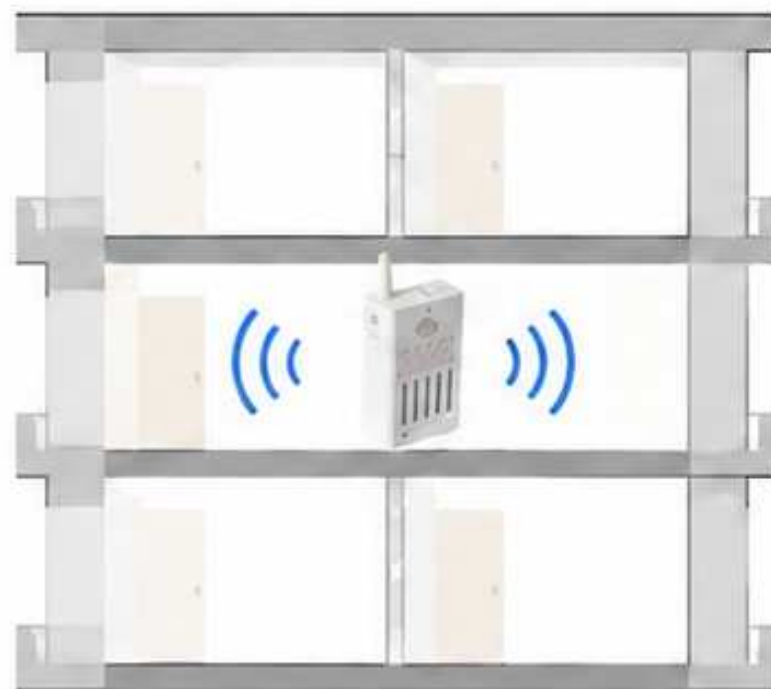

マンション

電波が届く距離の目安

屋外 最大150mまで

屋内 最大70mまで

戸建て住宅やマンションなど、
日常のご利用シーンで
安心してお使いいただけます。

一般的なご家庭やマンション内でのご使用なら、電波は十分に届きます。

※壁や床の材質・建物の構造・設置環境によっては、電波が弱くなる場合があります。