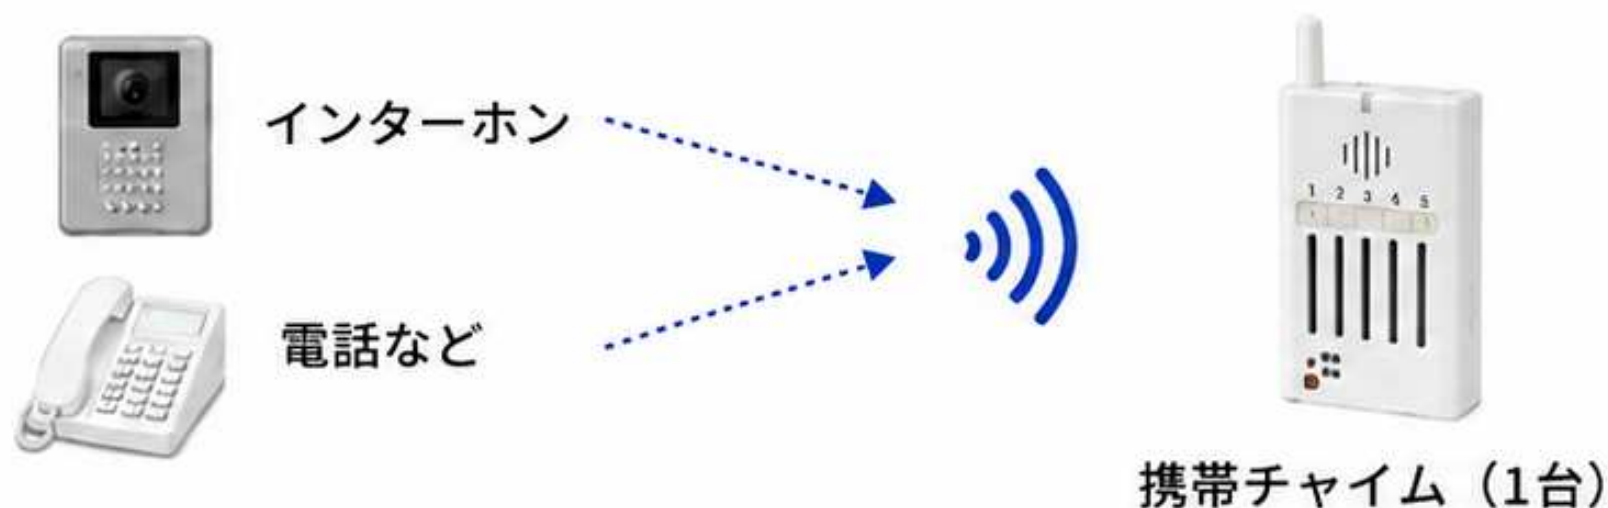

必要な場所に、必要な分だけ。

カンタン追加で、しっかりお知らせ。

自由な組み合わせで使えます

1 台のセンサー → 複数の携帯チャイム

離れた部屋やフロアなど、複数の場所に同時にお知らせ。

複数のセンサー → 1 台の携帯チャイム

インターホンや電話など、複数の場所からお知らせを1つに集約。

電波が届かないときだけ中継機を追加

電波が届きにくい場所（鉄筋の建物や広い工場など）では、中継機（別売）を追加することで、通信距離を延長できます。

通常は不要です

電波が届かない場合のみ、追加をご検討ください。

※最大4台まで連結可能

※電池寿命は、1日10回の動作を想定した目安です。使用環境により異なります。