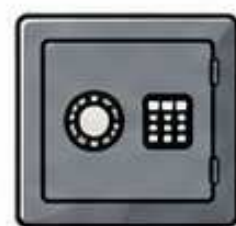

## ① インターホンに貼る

センサーをインターホンの画面の横に貼り付けます。

## ○ 利用できる機器

**インターホン・オートロック**  
(来客時に画面が自動で点灯するもの)

**電話機・FAX**  
(着信時にランプが光るもの)

**アラーム時にランプが点灯する機器**  
(業務用冷蔵庫・警報機など)

## × 利用できない機器

画面が黒いままで光らない機器

ポータブル型インターホン  
(手に持って使うため)

引き出しや金庫の中  
(暗闇でのセットが  
できないため)

タッチパネル式の場合：メニューの無いエリア  
(約2.8cm四方の平らなスペース) に貼り付けてください。