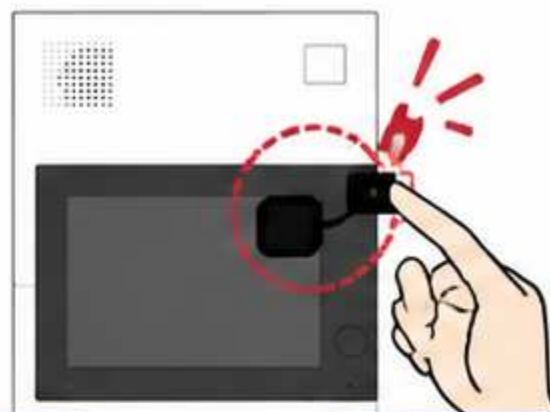

① 光センサーを貼る

受信機の右上に
光センサーを貼ります