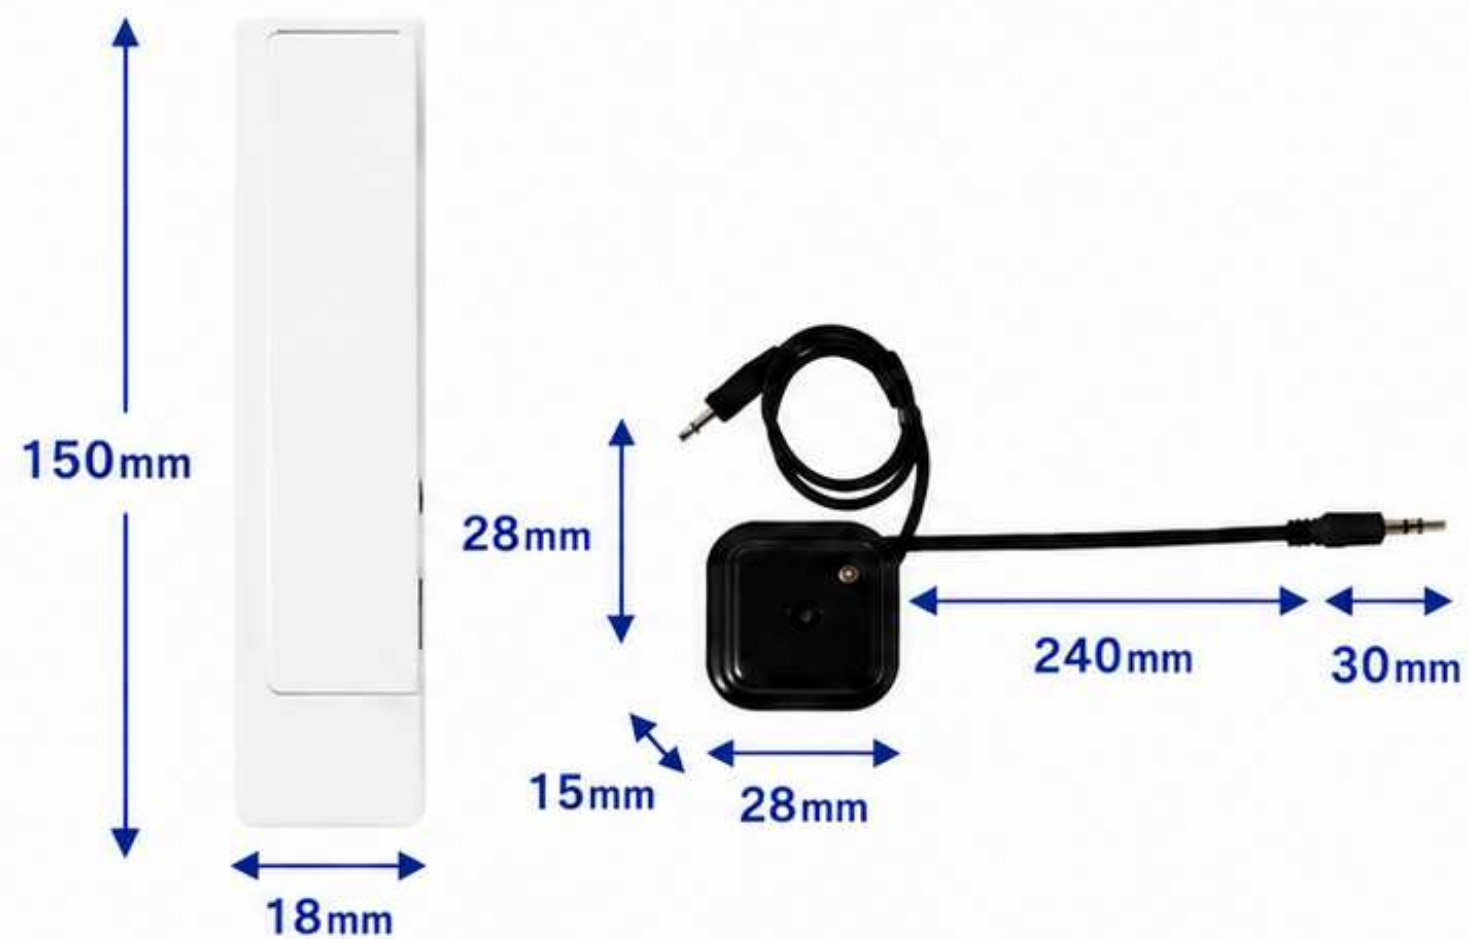

製品の寸法・重量

すべておおよその寸法です

光センサー

光センサー（送信部）と本体

重量：約43g
(電池含まず)

重量：約8g