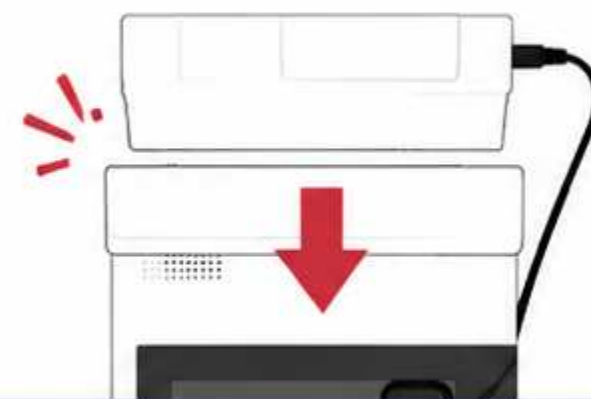

カンタン設置で
すぐに使える!
初心者でも安心

仕組みはかんたん。

画面が**光ると**、離れた場所で**光って**お知らせ。

① インターホンに貼る

センサーをインターホンの画面の横に貼り付けます。

② 画面が光ると反応

インターホンの画面が光ると、センサーが光を感知します。

③ 受信チャイムでお知らせ

離れた場所にある受信チャイムが光ってお知らせします。

配線工事は一切不要。 今ある機器に付けるだけ。

貼るだけ簡単設置。光センサー

取付簡単

付属の両面テープでモニターやランプに貼るだけ。

対応機器

- カメラ付きインターホン
- オートロック
- 電話・FAX機
- アラーム時にランプが点灯する機器 (業務用冷蔵庫・警報機など)

学習機能

設置場所の明るさを学習して、誤作動を防ぎます。

画面が光らない音声のみのインターホンには使用できません。

\\ とても簡単！3ステップで取り付け \\

1 光センサーを貼る

受信機の右上に
光センサーを貼ります

2 電池ケースを上に乗せる

電池ケースを上に乗せて、
テープで固定します

3 ケーブルでつなぐ

ケーブルをつないで、
取り付け完了！

電池ケースは壁に設置もOK！

壁に両面テープで固定できます。
設置場所を選びません。

工事不要で
すぐ使える！

光センサーの対応機器ガイド

○ 利用できる機器

× 利用できない機器

タッチパネル式の場合：メニューの無いエリア
(約2.8cm四方の平らなスペース) に貼り付けてください。