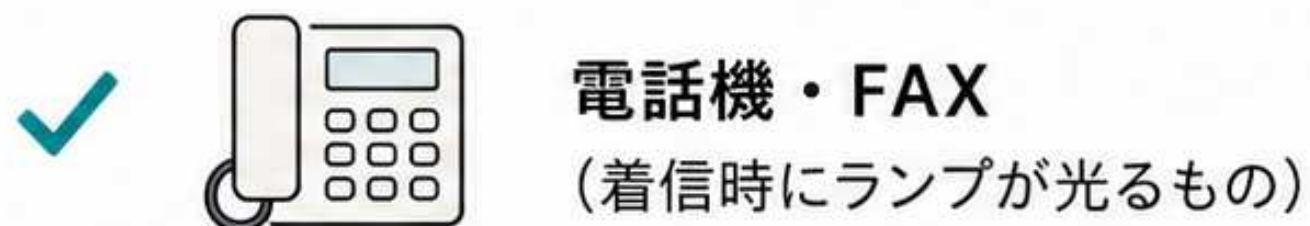

ケーブルをつないで、
取り付け完了！

電池ケースは壁に設置もOK！

壁に両面テープで固定できます。
設置場所を選びません。

工事不要で
すぐ使える！

光センサーの対応機器ガイド

○ 利用できる機器

× 利用できない機器

タッチパネル式の場合：メニューの無いエリア
(約2.8cm四方の平らなスペース) に貼り付けてください。