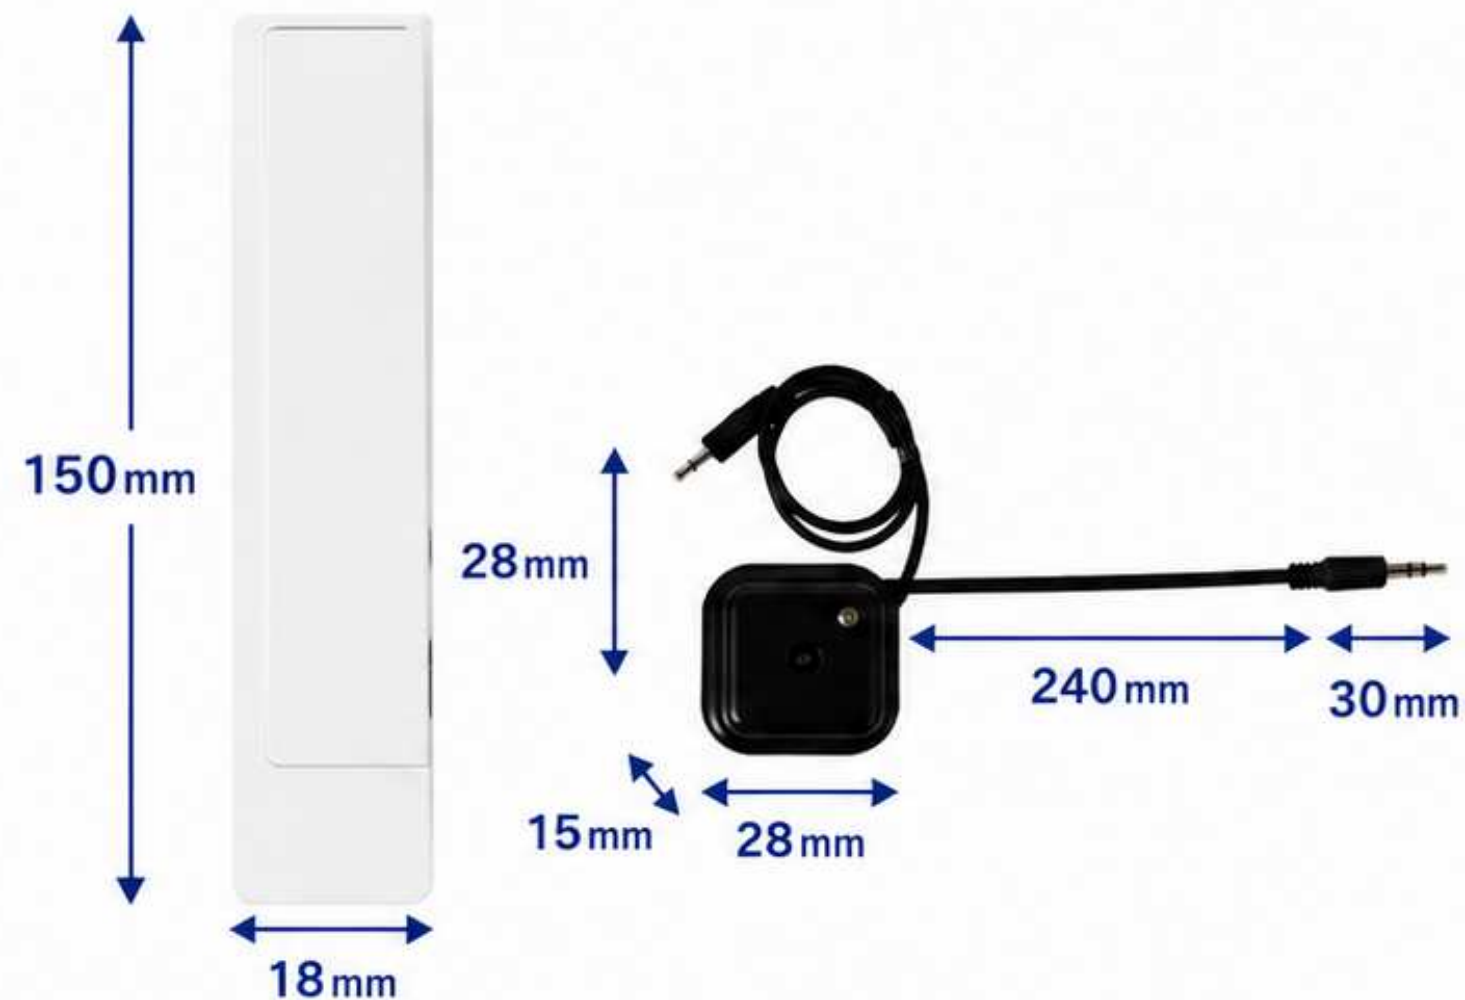

7,800円 (税込)

製品の寸法・重量

すべておおよその寸法です

光センサー

光センサー（送信部）と本体

重量：約43g
(電池含まず)

重量：約8g

受信チャイム