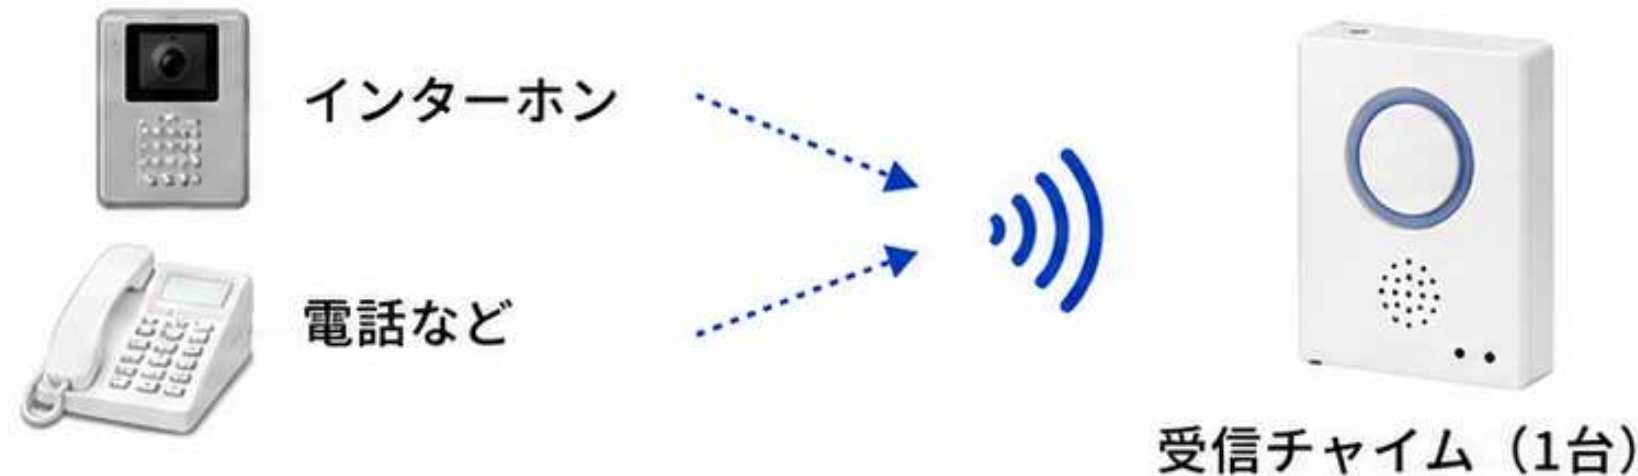

必要な場所に、必要な分だけ。

カンタン追加で、しっかりお知らせ。

自由な組み合わせで使えます

1台のセンサー → 複数の受信チャイム

離れた部屋やフロアなど、複数の場所に同時にお知らせ。

複数のセンサー → 1台の受信チャイム

インターホンや電話など、複数の場所からお知らせを1つに集約。

電波が届かないときだけ中継機を追加

電波が届きにくい場所（鉄筋の建物や広い工場など）では、中継機（別売）を追加することで、通信距離を延長できます。

通常は不要です

電波が届かない場合のみ、追加をご検討ください。

※最大4台まで連結可能