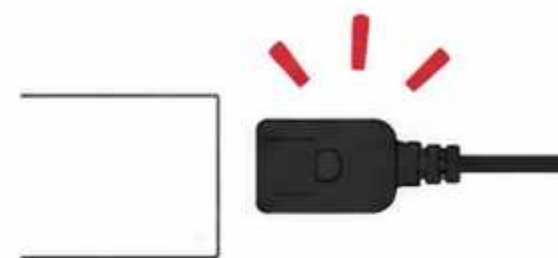

設置場所の明るさを学習して、誤作動を防ぎます。

画面が光らない音声のみのインターホンには使用できません。

\\ とても簡単！3ステップで取り付け \\

1 光センサーを貼る

受信機の右上に
光センサーを貼ります

2 電池ケースを上に乗せる

電池ケースを上に乗せて、
テープで固定します

3 ケーブルでつなぐ

ケーブルをつないで、
取り付け完了！

電池ケースは壁に設置もOK！

壁に両面テープで固定できます。
設置場所を選びません。

工事不要で
すぐ使える！

光センサーの対応機器ガイド

○ 利用できる機器

× 利用できない機器

タッチパネル式の場合：メニューの無いエリア
(約2.8cm四方の平らなスペース) に貼り付けてください。