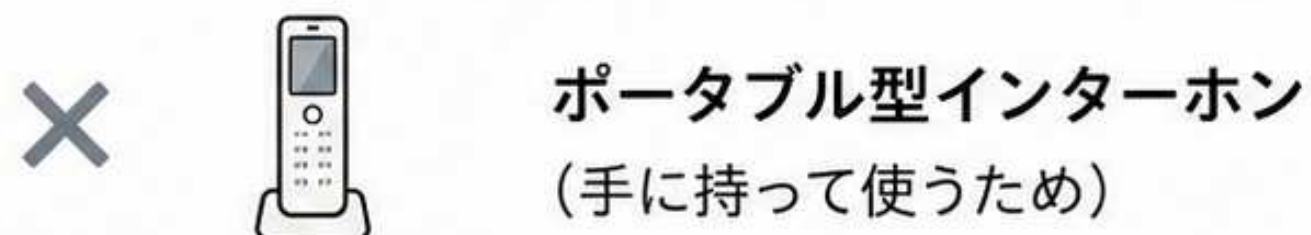

ケーブルをつないで、
取り付け完了！

電池ケースは壁に設置もOK！

壁に両面テープで固定できます。
設置場所を選びません。

工事不要で
すぐ使える！

光センサーの対応機器ガイド

○ 利用できる機器

× 利用できない機器

タッチパネル式の場合：メニューの無いエリア
(約2.8cm四方の平らなスペース) に貼り付けてください。