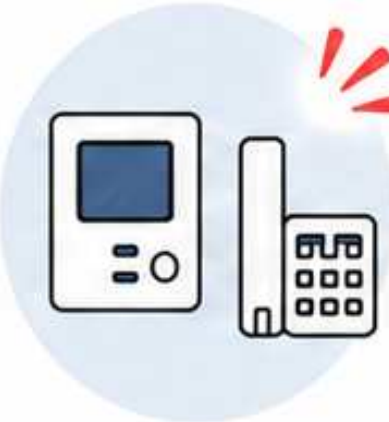

カンタン設置で
すぐに使える!
初心者でも安心

仕組みはかんたん。

画面が**光ると**、離れた場所で**光って**お知らせ。

① インターホンに貼る

センサーをインターホンの画面の横に貼り付けます。

② 画面が光ると反応

インターホンの画面が光ると、センサーが光を感知します。

③ 受信チャイムでお知らせ

離れた場所にある受信チャイムが光ってお知らせします。

配線工事は一切不要。 今ある機器に付けるだけ。

貼るだけ簡単設置。光センサー

取付簡単

付属の両面テープでモニターやランプに貼るだけ。

対応機器

- カメラ付きインターホン
- オートロック
- 電話・FAX機
- アラーム時にランプが点灯する機器 (業務用冷蔵庫・警報機など)

学習機能

設置場所の明るさを学習して、誤作動を防ぎます。

画面が光らない音声のみのインターホンには使用できません。

\\ とても簡単！3ステップで取り付け \\

1 光センサーを貼る

受信機の右上に
光センサーを貼ります

2 電池ケースを上に乗せる

電池ケースを上に乗せて、
テープで固定します

3 ケーブルでつなぐ

ケーブルをつないで、
取り付け完了！

電池ケースは壁に設置もOK！

壁に両面テープで固定できます。
設置場所を選びません。

工事不要で
すぐ使える！

光センサーの対応機器ガイド

○ 利用できる機器

× 利用できない機器

タッチパネル式の場合：メニューの無いエリア
(約2.8cm四方の平らなスペース) に貼り付けてください。