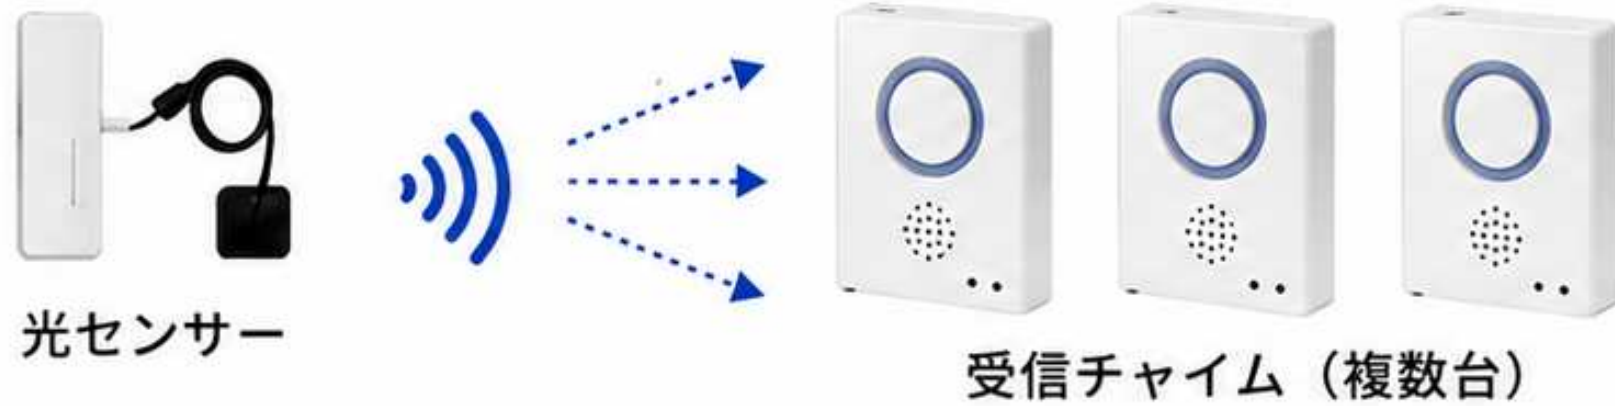

必要な場所に、必要な分だけ。

カンタン追加で、しっかりお知らせ。

自由な組み合わせで使えます

1台のセンサー → 複数の受信チャイム

離れた部屋やフロアなど、複数の場所に同時にお知らせ。

複数のセンサー → 1台の受信チャイム

インターホンや電話など、複数の場所からお知らせを1つに集約。