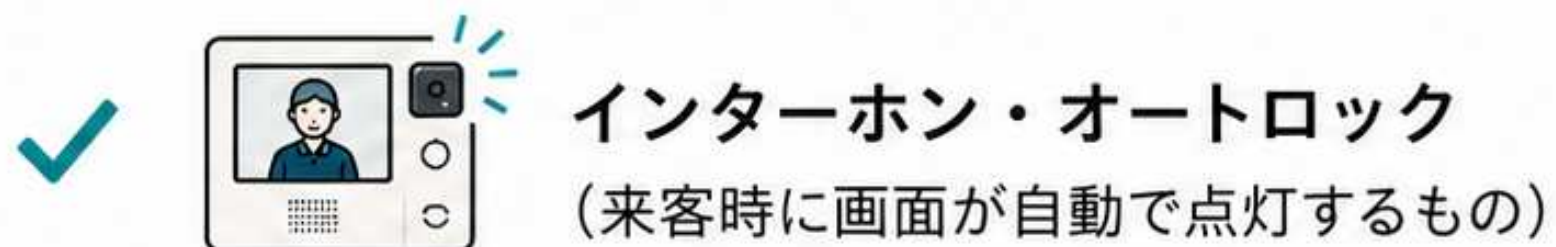

ケーブルをつないで、
取り付け完了！

電池ケースは壁に設置もOK！

壁に両面テープで固定できます。
設置場所を選びません。

工事不要で
すぐ使える！

光センサーの対応機器ガイド

○ 利用できる機器

× 利用できない機器

タッチパネル式の場合：メニューの無いエリア
(約2.8cm四方の平らなスペース) に貼り付けてください。