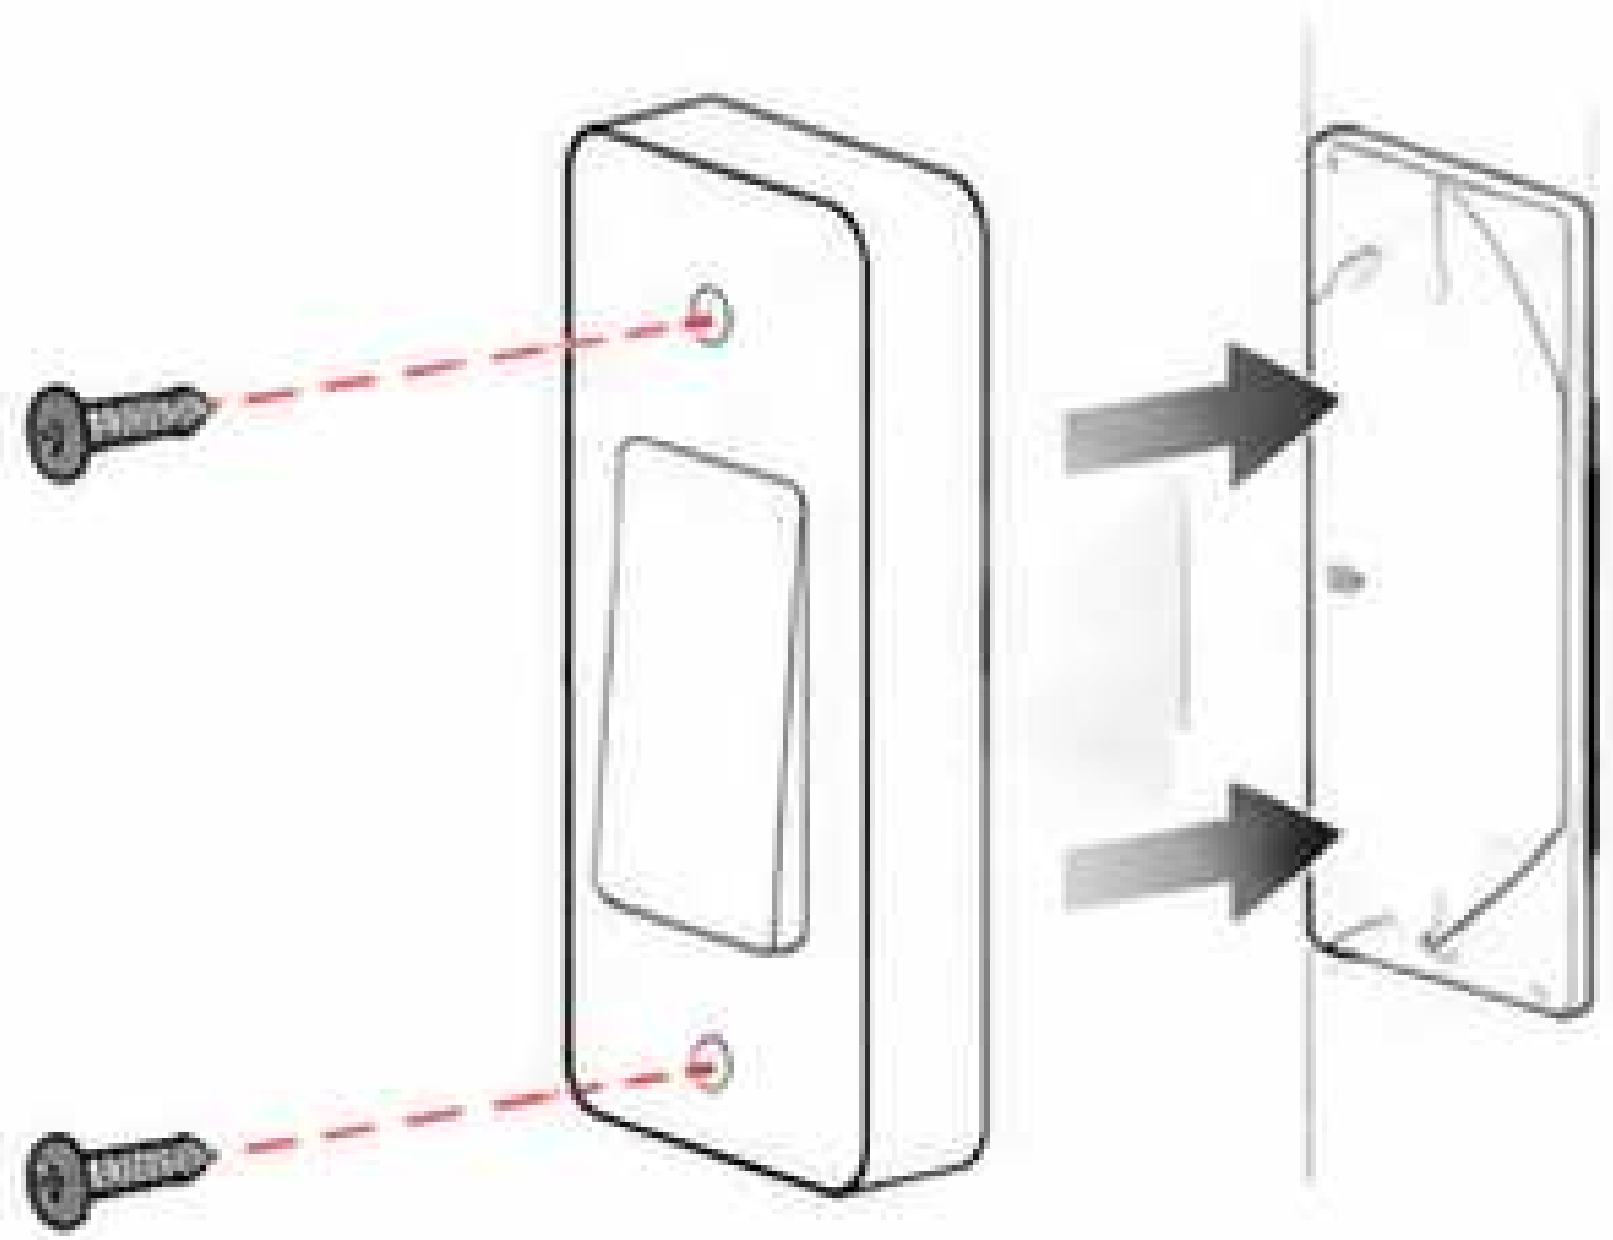

## 玄関ボタンの設置

ネジまたは両面テープで固定するだけ!

ネジで固定する場合

付属のネジで  
しっかり固定します。

両面テープで固定する場合

付属の両面テープで  
貼り付けるだけ。

玄関や門扉の近くに、押しやすい場所に  
取り付けてください。