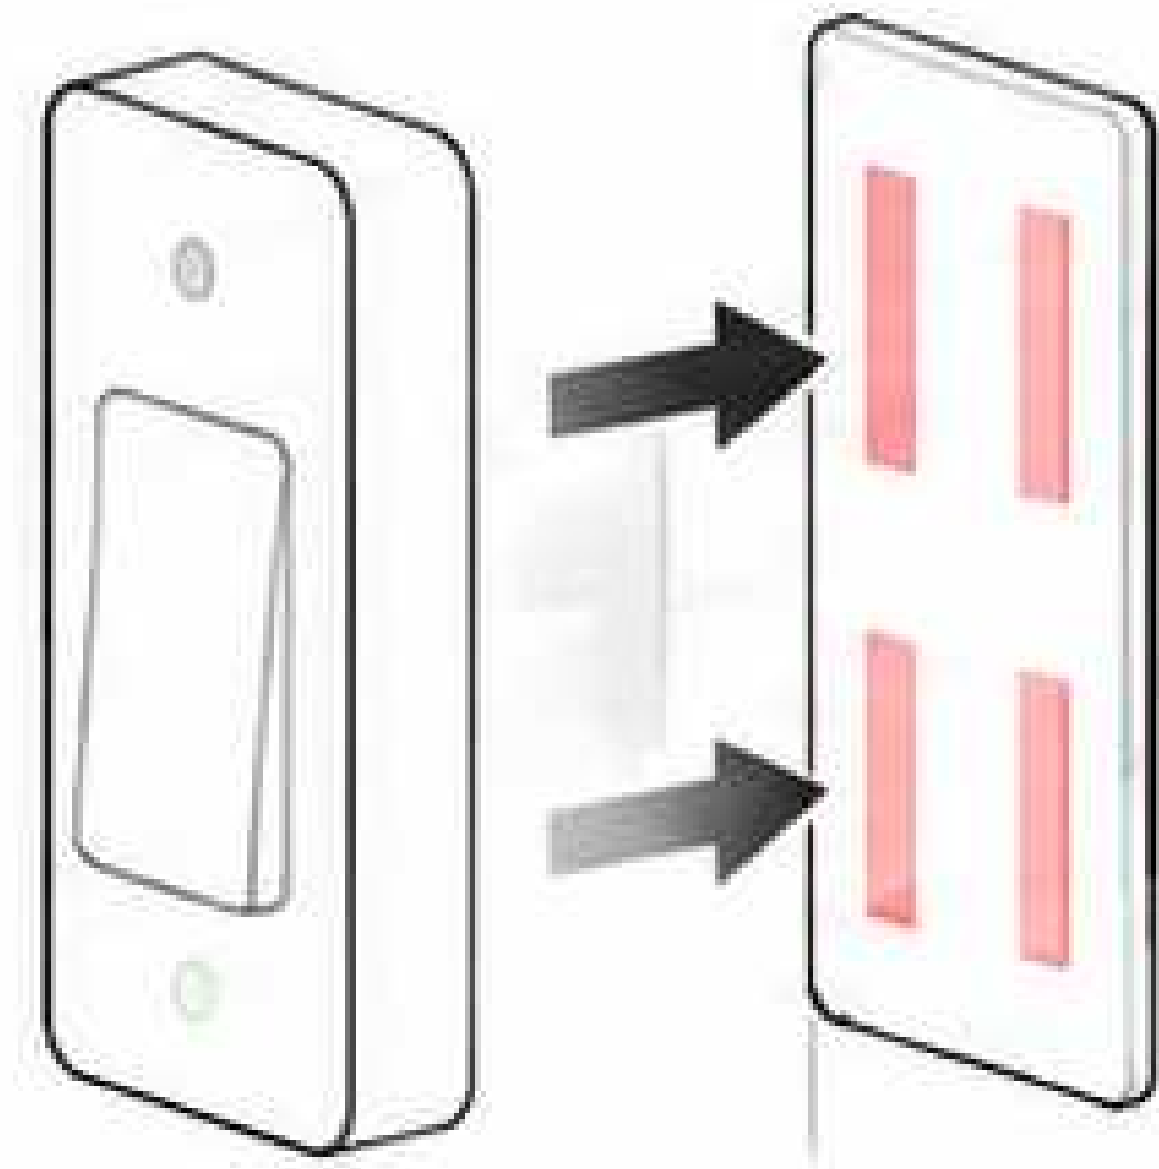

## 玄関ボタンの設置

ネジまたは両面テープで固定するだけ!

ネジで固定する場合

付属のネジで  
しっかり固定します。

両面テープで固定する場合

付属の両面テープで  
貼り付けるだけ。

玄関や門扉の近くに、押しやすい場所に  
取り付けてください。

## フラッシュチャイム

光と音でしっかりお知らせ!

台に置く

平らな場所に  
置くだけ。

壁に設置

付属の両面テープで  
壁に貼り付け。

磁石で貼る  
(内蔵)

金属面に  
ピタッと貼れる。